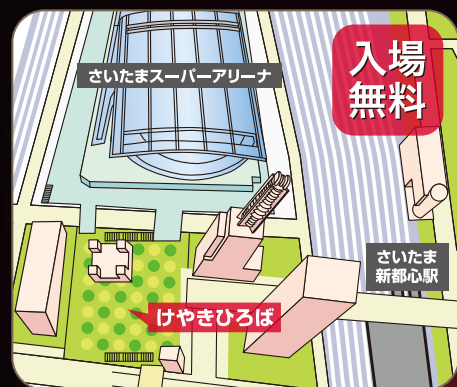

ご来場する際の
お願い

3密を回避するため、
人数の制限を行います。

ご来場の際はマスクの着用を
お願いいたします。

ご来場の際に検査させてい
ただき、37.5度以上の発熱
が確認された場合ご来場を
お断りさせていただきます。

こまめな手洗いや手指の
消毒をお願いいたします。

密接防止のため
ソーシャルディスタンスの
確保をお願いいたします。

バラのまち中央区アートフェスタ

LOVE&PEACE CONCERT 2022

2022.11.13(日) 13:00 開演

John Lennon Memorial 42th スケジュール

入場
無料

1 13:00~ New Gotman Back Band ▶ オリジナル&Beatlesカバー

2 13:40~ 和楽器スペシャルユニット「董」 ▶ Beatlesカバー

4 15:00~ ALL MY LOVINGS ▶ Beatlesカバー

5 15:40~ Hips ▶ Beatlesカバー